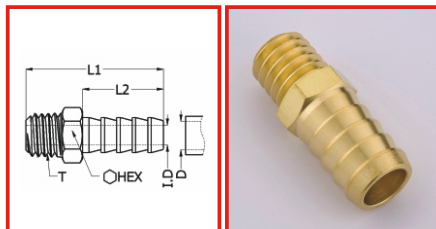

### 外牙插心彎頭 Male Hose-Barb Elbow

產品編號	管牙 T	適用管徑 D	L1	L2	L3	HEX	I.D
PART NO.	PipeThread T	TubeSize D					
A01-L101	1/8	1/8	18.0	21.5	14	9.5	2
A01-L1015	1/8	3/16	18.0	21.5	14.5	9.5	3
A01-L102	1/8	1/4	18.0	27.0	20	9.5	4
A01-L1025	1/8	5/16	18.0	27.0	20	9.5	5.5
A01-L103	1/8	3/8	18.0	27.0	19	9.5	5.5
A01-L202	1/4	1/4	23.5	30.5	20	11.5	4
A01-L2025	1/4	5/16	23.5	30.5	20	11.5	5.5
A01-L203	1/4	3/8	23.5	31	20	11.5	7
A01-L204	1/4	1/2	23	30.5	20	13	8
A01-L205	1/4	5/8	27	35.5	20	15	8
A01-L302	3/8	1/4	23.5	30	20	11	4
A01-L3025	3/8	5/16	23.5	30	20	11	5.5
A01-L303	3/8	3/8	23.5	30	20	11	7
A01-L304	3/8	1/2	28	35	20	15	9.5
A01-L305	3/8	5/8	28	35.5	20	15	10.5
A01-L402	1/2	1/4	31	33.5	20	15	4
A01-L4025	1/2	5/16	31	33.5	20	15	5.5
A01-L403	1/2	3/8	31	33.5	20	15	7
A01-L404	1/2	1/2	30	33.5	20	15	9.5
A01-L405	1/2	5/8	29.5	35.5	20.4	15	11
A01-L406	1/2	3/4	30.5	39	25.5	17	13
A01-L604	3/4	1/2	34.5	43	26	25.5	8
A01-L605	3/4	5/8	34.5	50	32.5	25.5	11
A01-L606	3/4	3/4	34.5	50	32.5	25.5	14
A01-L608	3/4	1"	34.5	50.5	32.5	25.5	19
A01-L806	1"	3/4	44	50.5	32.5	31.5	14
A01-L808	1"	1"	44	50.5	32.5	31.5	19
A01-L8082	1"	1-1/4"	44	50.5	30.5	31.5	24

A/E  
Pipe Fittings

A/E  
Hose Barb

H  
45° Flared

S  
Compression

S B  
Bite Type

N  
Fast-In Fittings

N F  
Ferrule Quick

P  
Push-In Fittings

## A13

惠氏牙插心接頭 Whitworth male Hose-Barb Connector

產品編號	惠氏牙 T	適用管徑 D	L1	L2	HEX	I.D
PART NO.	Whitworth T	TubeSize D				
A13-C3025	W3/8	5/16	34	20	10	5
A13-C303	W3/8	3/8	34	20	12	5
A13-C304	W3/8	1/2	34	20	14	5
A13-C403	W1/2	3/8	37	20	14	7
A13-C404	W1/2	1/2	37	20	14	7