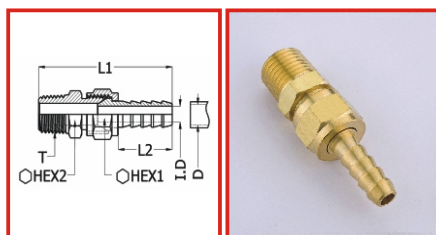

### 活動帽 Swivel Nut

產品編號	內直牙 T	L	HEX	I.D
PART NO.	Thread T			
E10-00-2	PS 1/4	12	15	9.2
E10-00-3	PS 1/4	12	15	10.6
E10-00-4	PS 1/2	17	24	15.9
E10-00-6	PS 3/4	18	32	21.5

### 活動插心 Swivel Hose Barb

產品編號	適用管徑 D1	L1	L2	D2	I.D
PART NO.	TubeSize D1				
E10-01-2	1/4	28.5	23	11	4
E10-01-25	5/16	28.5	23	11	5.5
E10-01-3	3/8	28.5	23	11.5	7
E10-01-4	1/2	30.5	22.5	18	9.5
E10-01-6	3/4	37.5	29	23.7	15

### 活動插心與帽 Swivel Nut & Hose Barb

產品編號	內直牙 T	適用管徑 D	L	HEX	I.D
PART NO.	Thread T	TubeSize D			
E10-202	PS 1/4	1/4	20.6	15	4
E10-2025	PS 1/4	5/16	20.6	15	5.5
E10-203	PS 1/4	3/8	20.6	15	7
E10-404	PS 1/2	1/2	20	24	9.5
E10-606	PS 3/4	3/4	26	32	15

### 活動插心接頭組 Swivel Connector

產品編號	管牙 T	適用管徑 D	L1	L2	HEX1	HEX2	I.D
PART NO.	PipeThread T	TubeSize D					
E10-C202	1/4	1/4	51	20.6	15	14	4
E10-C2025	1/4	5/16	51	20.6	15	14	5.5
E10-C203	1/4	3/8	51.3	20.6	15	14	7