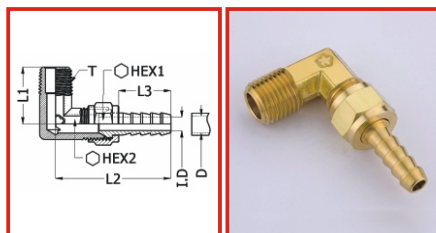

### 活動插心 Swivel Hose Barb

產品編號	適用管徑 D1	L1	L2	D2	I.D
PART NO.	TubeSize D1				
E10-01-2	1/4	28.5	23	11	4
E10-01-25	5/16	28.5	23	11	5.5
E10-01-3	3/8	28.5	23	11.5	7
E10-01-4	1/2	30.5	22.5	18	9.5
E10-01-6	3/4	37.5	29	23.7	15

### 活動插心與帽 Swivel Nut & Hose Barb

產品編號	內直牙 T	適用管徑 D	L	HEX	I.D
PART NO.	Thread T	TubeSize D			
E10-202	PS 1/4	1/4	20.6	15	4
E10-2025	PS 1/4	5/16	20.6	15	5.5
E10-203	PS 1/4	3/8	20.6	15	7
E10-404	PS 1/2	1/2	20	24	9.5
E10-606	PS 3/4	3/4	26	32	15

### 活動插心接頭組 Swivel Connector

產品編號	管牙 T	適用管徑 D	L1	L2	HEX1	HEX2	I.D
PART NO.	PipeThread T	TubeSize D					
E10-C202	1/4	1/4	51	20.6	15	14	4
E10-C2025	1/4	5/16	51	20.6	15	14	5.5
E10-C203	1/4	3/8	51.3	20.6	15	14	7

### 活動插心彎頭組 Swivel Elbow

產品編號	管牙 T	適用管徑 D	L1	L2	L3	HEX1	HEX2	I.D
PART NO.	PipeThread T	TubeSize D						
E10-L202	1/4	1/4	23.5	45.5	20.6	15	11	4
E10-L2025	1/4	5/16	23.5	45.5	20.6	15	11	5.5
E10-L203	1/4	3/8	23.5	45.5	20.6	15	11	7