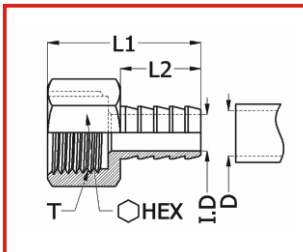

## E05

Y 型插心三通 Y-Type Union Hose-Barb

產品編號	適用管徑 D	L1	L2	I.D
PART NO.	TubeSize D			
E05-Y2	1/4	29	20	4
E05-Y25	5/16	29	20	5.5
E05-Y3	3/8	30	20	7
E05-Y4	1/2	31	20	9.5
E05-Y5	5/8	33.5	23	12

## E08

內牙插心接頭 Female Hose-Barb Connector

產品編號	內管牙 T	適用管徑 D	L1	L2	HEX	I.D
PART NO.	PipeThread T	TubeSize D				
E08-CM102	1/8	1/4	32	20	12	4
E08-CM1025	1/8	5/16	32	20	12	5.5
E08-CM103	1/8	3/8	32	20	12	7
E08-CM2015	1/4	3/16	27	12	17	3
E08-CM202	1/4	1/4	35	20	17	4
E08-CM2025	1/4	5/16	35	20	17	5.5
E08-CM203	1/4	3/8	35	20	17	7
E08-CM204	1/4	1/2	35	20	17	9.5
E08-CM302	3/8	1/4	35	20	21	4
E08-CM3025	3/8	5/16	35	20	21	5.5
E08-CM303	3/8	3/8	35	20	21	7
E08-CM304	3/8	1/2	35	20	21	9.5
E08-CM402	1/2	1/4	38	20	24	4
E08-CM4025	1/2	5/16	38	20	24	5.5
E08-CM403	1/2	3/8	38	20	24	7
E08-CM404	1/2	1/2	38	20	24	9.5