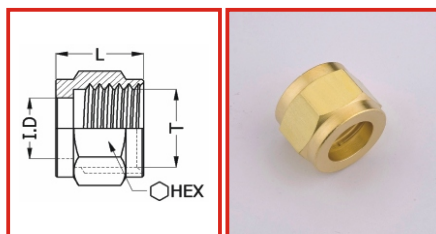

E10

活動帽 Swivel Nut

產品編號	內直牙 T	L	HEX	I.D
PART NO.	Thread T			
E10-00-2	PS 1/4	12	15	9.2
E10-00-3	PS 1/4	12	15	10.6
E10-00-4	PS 1/2	17	24	15.9
E10-00-6	PS 3/4	18	32	21.5