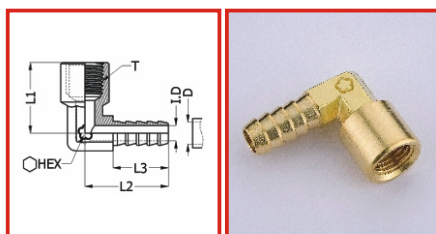

## A13

惠氏牙插心接頭 Whitworth male Hose-Barb Connector

產品編號	惠氏牙 T	適用管徑 D	L1	L2	HEX	I.D
PART NO.	Whitworth T	TubeSize D				
A13-C3025	W3/8	5/16	34	20	10	5
A13-C303	W3/8	3/8	34	20	12	5
A13-C304	W3/8	1/2	34	20	14	5
A13-C403	W1/2	3/8	37	20	14	7
A13-C404	W1/2	1/2	37	20	14	7

## A13

惠氏牙插心彎頭 Whitworth male Hose-Barb Elbow

產品編號	惠氏牙 T	適用管徑 D	L1	L2	L3	HEX	I.D
PART NO.	Whitworth T	TubeSize D					
A13-L303	W3/8	3/8	18.5	27.5	19	9.5	5
A13-L304	W3/8	1/2	21	31.5	20	13	5
A13-L403	W1/2	3/8	23.5	31.5	20	11.5	7
A13-L404	W1/2	1/2	23	31.5	20	13	8

## A15

內牙插心彎頭 Female Hose-Barb Elbow

產品編號	內管牙 T	適用管徑 D	L1	L2	L3	HEX	I.D
PART NO.	PipeThread T	TubeSize D					
A15-LM202	1/4	1/4	26	30	20	11	4
A15-LM2025	1/4	5/16	26	30.5	20	11	5.5
A15-LM203	1/4	3/8	26	30.5	20	11	7
A15-LM303	3/8	3/8	31.5	33.5	20	15	7
A15-LM304	3/8	1/2	31.5	33.5	20	15	9.5