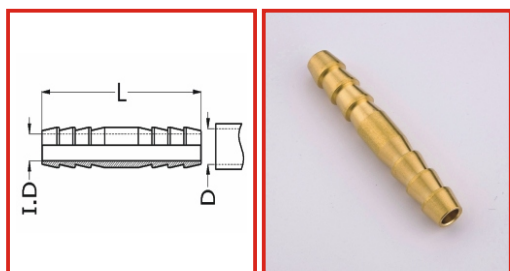

A/E series Hose Barb Fittings 插心系列

產品編號	管牙 T	適用管徑 D	L1	L2	HEX	I.D
PART NO.	PipeThread T	TubeSize D				
E03-C8082	1"	1"-1/4	54	28.5	34	26
E03-C8084	1"	1"-1/2	55.5	28.5	40	26
E03-C8206	1-1/4"	3/4	58	28.5	42	15
E03-C8208	1-1/4"	1"	58	28.5	42	20
E03-C8282	1-1/4"	1-1/4"	58	28.5	42	27
E03-C8284	1-1/4"	1-1/2"	58	28.5	42	32
E03-C8408	1-1/2"	1"	58	28.5	48	20
E03-C8482	1-1/2"	1-1/4"	58	28.5	48	27
E03-C8484	1-1/2"	1-1/2"	58	28.5	48	32

E04

雙頭插心 Union

產品編號	適用管徑 D	L	I.D
PART NO.	TubeSize D		
E04-C15	3/16	45	3
E04-C2	1/4	45.5	4
E04-C25	5/16	55	5.5
E04-C3	3/8	55	7
E04-C4	1/2	55	9.5
E04-C5	5/8	60	12
E04-C6	3/4	60	14