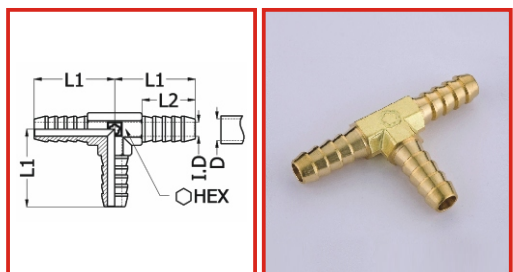

# A/E series Hose Barb Fittings 插心系列

產品編號	管牙 T	適用管徑 D	L1	L2	HEX	I.D
PART NO.	PipeThread T	TubeSize D				
E03-C8082	1"	1"-1/4	54	28.5	34	26
E03-C8084	1"	1"-1/2	55.5	28.5	40	26
E03-C8206	1-1/4"	3/4	58	28.5	42	15
E03-C8208	1-1/4"	1"	58	28.5	42	20
E03-C8282	1-1/4"	1-1/4"	58	28.5	42	27
E03-C8284	1-1/4"	1-1/2"	58	28.5	42	32
E03-C8408	1-1/2"	1"	58	28.5	48	20
E03-C8482	1-1/2"	1-1/4"	58	28.5	48	27
E03-C8484	1-1/2"	1-1/2"	58	28.5	48	32

## E04

雙頭插心 Union

產品編號	適用管徑 D	L	I.D
PART NO.	TubeSize D		
E04-C15	3/16	45	3
E04-C2	1/4	45.5	4
E04-C25	5/16	55	5.5
E04-C3	3/8	55	7
E04-C4	1/2	55	9.5
E04-C5	5/8	60	12
E04-C6	3/4	60	14

## E05

插心三通 Union Hose-Barb Tee

產品編號	適用管徑 D	L1	L2	I.D
PART NO.	TubeSize D			
E05-T1	1/8	21.5	14	2
E05-T15	3/16	22	14.5	3
E05-T2	1/4	22	14.5	4
E05-T25	5/16	29	20	5.5
E05-T3	3/8	29	20	7
E05-T4	1/2	29	20	9.5
E05-T5	5/8	33.5	23	12
E05-T6	3/4	35	23	15