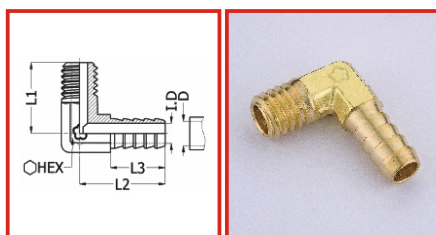

## A13

惠氏牙插心接頭 Whitworth male Hose-Barb Connector

產品編號	惠氏牙 T	適用管徑 D	L1	L2	HEX	I.D
PART NO.	Whitworth T	TubeSize D				
A13-C3025	W3/8	5/16	34	20	10	5
A13-C303	W3/8	3/8	34	20	12	5
A13-C304	W3/8	1/2	34	20	14	5
A13-C403	W1/2	3/8	37	20	14	7
A13-C404	W1/2	1/2	37	20	14	7

## A13

惠氏牙插心彎頭 Whitworth male Hose-Barb Elbow

產品編號	惠氏牙 T	適用管徑 D	L1	L2	L3	HEX	I.D
PART NO.	Whitworth T	TubeSize D					
A13-L303	W3/8	3/8	18.5	27.5	19	9.5	5
A13-L304	W3/8	1/2	21	31.5	20	13	5
A13-L403	W1/2	3/8	23.5	31.5	20	11.5	7
A13-L404	W1/2	1/2	23	31.5	20	13	8

## A15

內牙插心彎頭 Female Hose-Barb Elbow

產品編號	內管牙 T	適用管徑 D	L1	L2	L3	HEX	I.D
PART NO.	PipeThread T	TubeSize D					
A15-LM202	1/4	1/4	26	30	20	11	4
A15-LM2025	1/4	5/16	26	30.5	20	11	5.5
A15-LM203	1/4	3/8	26	30.5	20	11	7
A15-LM303	3/8	3/8	31.5	33.5	20	15	7
A15-LM304	3/8	1/2	31.5	33.5	20	15	9.5