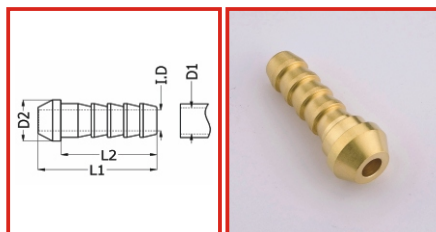

活動插心 Swivel Hose Barb

產品編號	適用管徑 D1	L1	L2	D2	I.D
PART NO.	TubeSize D1				
E10-01-2	1/4	28.5	23	11	4
E10-01-25	5/16	28.5	23	11	5.5
E10-01-3	3/8	28.5	23	11.5	7
E10-01-4	1/2	30.5	22.5	18	9.5
E10-01-6	3/4	37.5	29	23.7	15