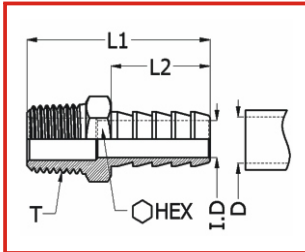

## A13

惠氏牙插心彎頭 Whitworth male Hose-Barb Elbow

產品編號	惠氏牙 T	適用管徑 D	L1	L2	L3	HEX	I.D
PART NO.	Whitworth T	TubeSize D					
A13-L303	W3/8	3/8	18.5	27.5	19	9.5	5
A13-L304	W3/8	1/2	21	31.5	20	13	5
A13-L403	W1/2	3/8	23.5	31.5	20	11.5	7
A13-L404	W1/2	1/2	23	31.5	20	13	8

## A15

內牙插心彎頭 Female Hose-Barb Elbow

產品編號	內管牙 T	適用管徑 D	L1	L2	L3	HEX	I.D
PART NO.	PipeThread T	TubeSize D					
A15-LM202	1/4	1/4	26	30	20	11	4
A15-LM2025	1/4	5/16	26	30.5	20	11	5.5
A15-LM203	1/4	3/8	26	30.5	20	11	7
A15-LM303	3/8	3/8	31.5	33.5	20	15	7
A15-LM304	3/8	1/2	31.5	33.5	20	15	9.5

### 管牙插心接頭 Male Hose-Barb Connector

產品編號	管牙 T	適用管徑 D	L1	L2	HEX	I.D
PART NO.	PipeThread T	TubeSize D				
E03-C101	1/8	1/8	26	12	10	2
E03-C1015	1/8	3/16	26	12	10	3
E03-C102	1/8	1/4	34	20	10	4
E03-C1025	1/8	5/16	34	20	10	5.5
E03-C103	1/8	3/8	34	20	12	5.5
E03-C201	1/4	1/8	29	12	14	2
E03-C2015	1/4	3/16	29	12	14	3
E03-C202	1/4	1/4	37	20	14	4
E03-C2025	1/4	5/16	37	20	14	5.5
E03-C203	1/4	3/8	37	20	14	7
E03-C204	1/4	1/2	37	20	14	8
E03-C205	1/4	5/8	40	23	17	8
E03-C302	3/8	1/4	37	20	17	4
E03-C3025	3/8	5/16	37	20	17	5.5
E03-C303	3/8	3/8	37	20	17	7
E03-C304	3/8	1/2	37	20	17	9.5
E03-C305	3/8	5/8	40	23	17	11
E03-C306	3/8	3/4	44	26	21	10.5
E03-C402	1/2	1/4	40.5	20	21	4
E03-C4025	1/2	5/16	40.5	20	21	5.5
E03-C403	1/2	3/8	40.5	20	21	7
E03-C404	1/2	1/2	40.5	20	21	9.5
E03-C405	1/2	5/8	43.5	23	21	12
E03-C406	1/2	3/4	46.5	26	21	15
E03-C408	1/2	1"	50	28.5	27	14
E03-C603	3/4	3/8	42	20	27	7
E03-C604	3/4	1/2	42	20	27	9.5
E03-C605	3/4	5/8	45	23	27	12
E03-C606	3/4	3/4	48	26	27	15
E03-C608	3/4	1"	50.5	28.5	27	19
E03-C804	1"	1/2	45.5	20	34	9.5
E03-C806	1"	3/4	54	28.5	34	15
E03-C808	1"	1"	54	28.5	34	20