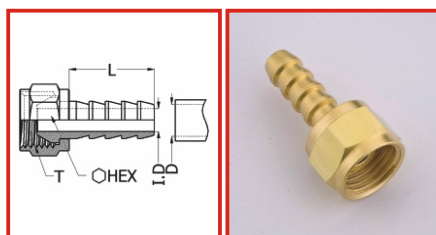

### 活動帽 Swivel Nut

產品編號	內直牙 T	L	HEX	I.D
PART NO.	Thread T			
E10-00-2	PS 1/4	12	15	9.2
E10-00-3	PS 1/4	12	15	10.6
E10-00-4	PS 1/2	17	24	15.9
E10-00-6	PS 3/4	18	32	21.5

### 活動插心 Swivel Hose Barb

產品編號	適用管徑 D1	L1	L2	D2	I.D
PART NO.	TubeSize D1				
E10-01-2	1/4	28.5	23	11	4
E10-01-25	5/16	28.5	23	11	5.5
E10-01-3	3/8	28.5	23	11.5	7
E10-01-4	1/2	30.5	22.5	18	9.5
E10-01-6	3/4	37.5	29	23.7	15

### 活動插心與帽 Swivel Nut & Hose Barb

產品編號	內直牙 T	適用管徑 D	L	HEX	I.D
PART NO.	Thread T	TubeSize D			
E10-202	PS 1/4	1/4	20.6	15	4
E10-2025	PS 1/4	5/16	20.6	15	5.5
E10-203	PS 1/4	3/8	20.6	15	7
E10-404	PS 1/2	1/2	20	24	9.5
E10-606	PS 3/4	3/4	26	32	15