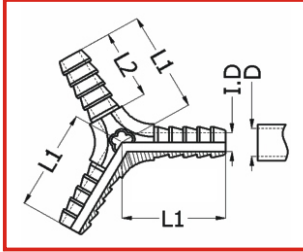

E05

Y 型插心三通 Y-Type Union Hose-Barb

產品編號	適用管徑 D	L1	L2	I.D
PART NO.	TubeSize D			
E05-Y2	1/4	29	20	4
E05-Y25	5/16	29	20	5.5
E05-Y3	3/8	30	20	7
E05-Y4	1/2	31	20	9.5
E05-Y5	5/8	33.5	23	12

E08